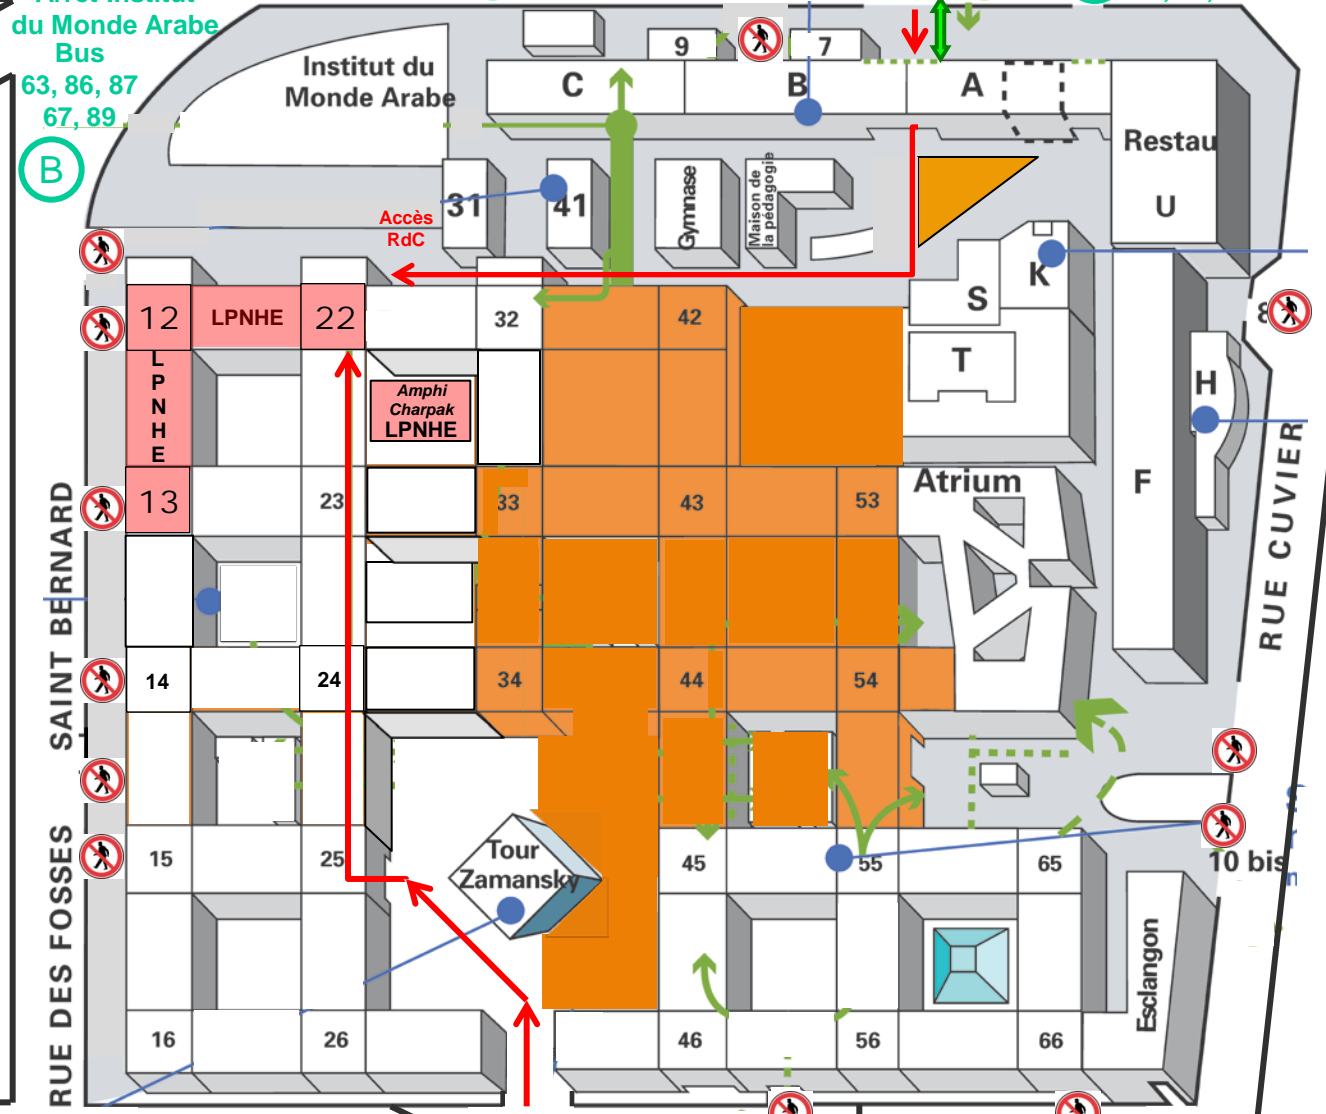

CAMPUS JUSSIEU Plan d'accès au LPNHE

Arrêt Université Paris VI

Arrêt Cuvier

(B) Bus 63, 24, 89
QUAI SAINT BERNARD

(B) Bus 63, 24, 89

Arrêt Institut du Monde Arabe
Bus 63, 86, 87, 67, 89
(B)

RUE JUSSIEU

PLACE JUSSIEU

RUE JUSSIEU

(B) Bus 67, 89
Arrêt Jussieu

(M) Métro Jussieu 7, 10

RUE LINNE

Niveau Rdc
Saint-Bernard

Zones en travaux
accès interdits

↑ Itinéraires à emprunter
autour des zones en travaux